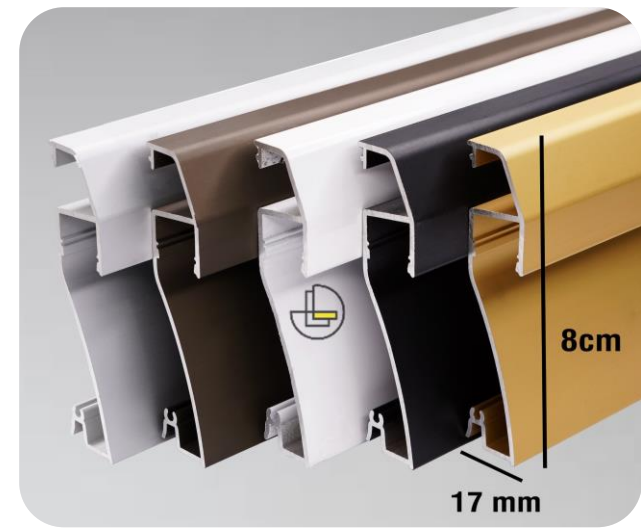

توان: ۱۶-۳۲ وات

برق ورودی : (۲۲۰ ولت)

www.lotus-lighting.com

[lotus_lighting_group](https://www.instagram.com/lotus_lighting_group)

09121011543

021-22364223

قیمت : 560.000 تومان

کد محصول : C 230