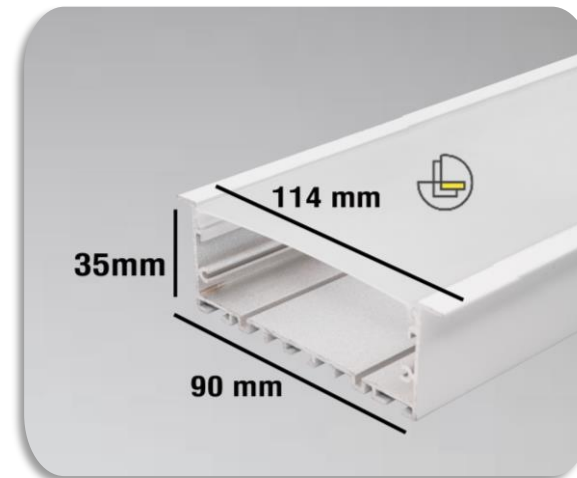

www.lotus-lighting.com

[lotus_lighting_group](https://www.instagram.com/lotus_lighting_group)

09121011543

021-22364223

قیمت : 1.595.000 تومان

کد محصول : 610

پروفیل بالبه فنر خور، قابل استفاده به صورت توکار
استفاده به عنوان نور اصلی
دارای شش لاین نوری : (آفتابی، مهتابی، نچرال)
رنگ بدنه پروفیل : (سفید، مشکی، آلومینیومی)
توان: ۱۹۲ - ۹۶ وات