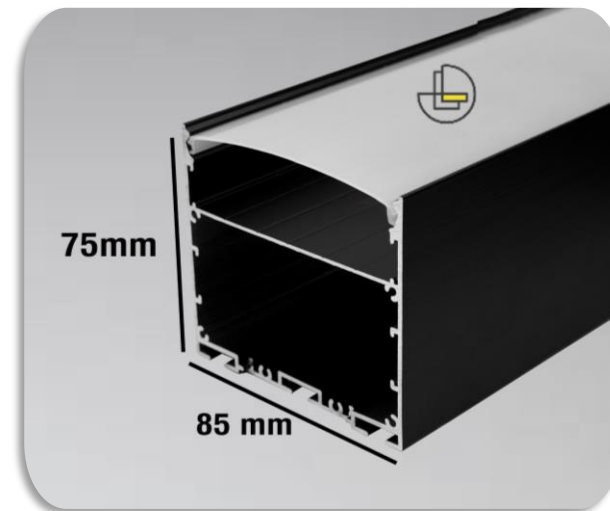

www.lotus-lighting.com

[lotus_lighting_group](https://www.instagram.com/lotus_lighting_group)

09121011543

021-22364223

قیمت : 1.450.000 تومان

کد محصول : 530

پروفیل بدون لبه عمق زیاد، قابل استفاده به صورت روکار و آویز
استفاده به عنوان نور اصلی
دارای پنج لاین نوری : (آفتابی، مهتابی، نچرال)
رنگ بدنه پروفیل : (سفید، مشکی، آلومینیومی)
توان: ۱۶۰ - ۸۰ وات