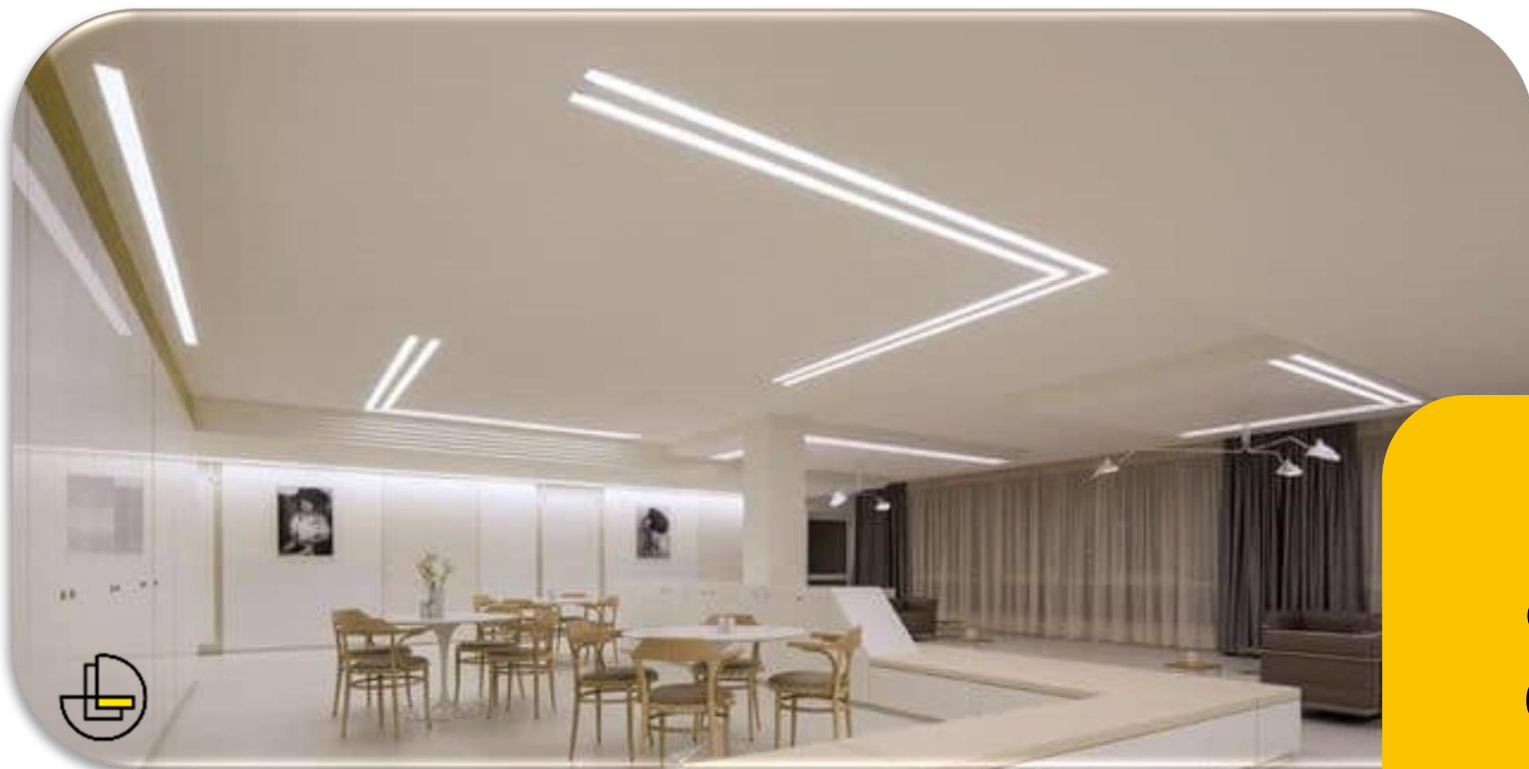

 09121011543

 021-22364223

گیره کنافی دوطرفه
قیمت : 13.200 تومان

ال رابط
قیمت : 18.500 تومان

سیم آویز برقدار
قیمت : 92.000 تومان

**THANK
YOU!**

www.lotus-lighting.com : آدرس سایت

@lotus_lighting_group : آدرس اینستاگرام