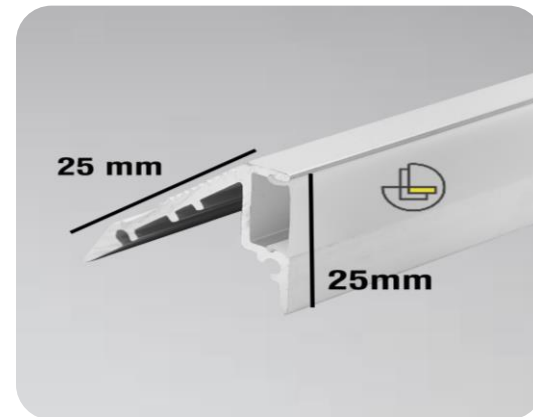

قیمت : 375.000 تومان

کد محصول : 103

پروفیل پله، مناسب ابتدای پله، قابل استفاده به صورت روکار
استفاده به عنوان نور دکوراتیو
دارای یک لاین نوری : (آفتابی، مهتابی، نچرال)
رنگ بدنه پروفیل : (آلومینیومی)
توان: ۱۶-۳۲ وات

www.lotus-lighting.com

[lotus_lighting_group](https://www.instagram.com/lotus_lighting_group)

09121011543

021-22364223