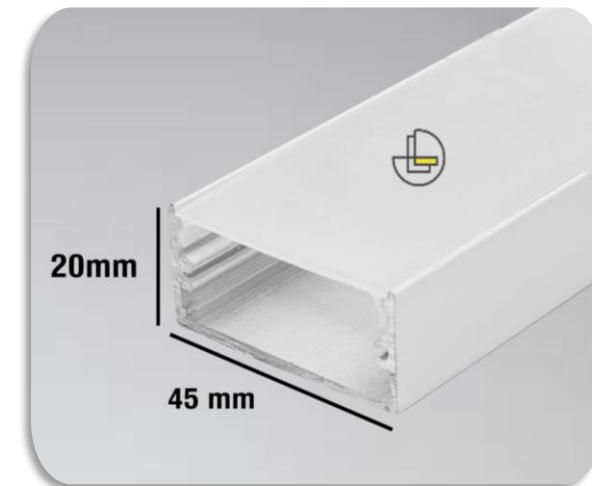

www.lotus-lighting.com

[lotus_lighting_group](https://www.instagram.com/lotus_lighting_group)

09121011543

021-22364223

قیمت : 709.500 تومان

کد محصول : 300

پروفیل بدون لبه، قابل استفاده به صورت توکار، روکار و آویز