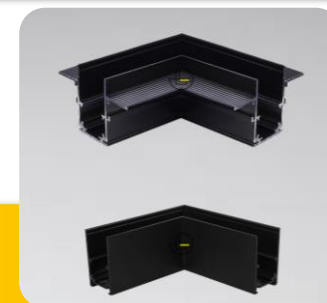

رابط

قیمت : 320.000 تومان