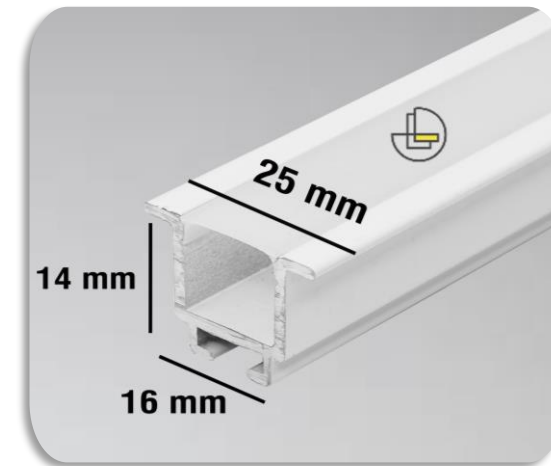

www.lotus-lighting.com

[lotus_lighting_group](https://www.instagram.com/lotus_lighting_group)

09121011543

021-22364223

قیمت : 319.000 تومان

کد محصول : 170

پروفیل با لبه، فنرخور عمق زیاد، قابل استفاده به صورت توکار
استفاده به عنوان نور دکوراتیو
دارای یک لاین نوری : (آفتابی، مهتابی، نچرال)
رنگ بدنه پروفیل : (سفید، مشکی، آلومینیومی)
توان: ۱۶-۳۲ وات