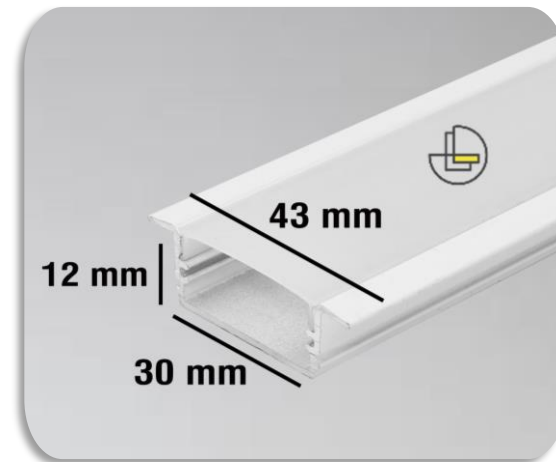

www.lotus-lighting.com

[lotus_lighting_group](https://www.instagram.com/lotus_lighting_group)

09121011543

021-22364223

قیمت : 484.000 تومان

کد محصول : 200

پروفیل با لبه، قابل استفاده به صورت توکار
استفاده به عنوان نور کمکی
دارای دو لاین نوری : (آفتابی، مهتابی، نچرال)
رنگ بدنه پروفیل : (سفید، مشکی، آلومینیومی)
توان: ۶۴ - ۳۲ وات