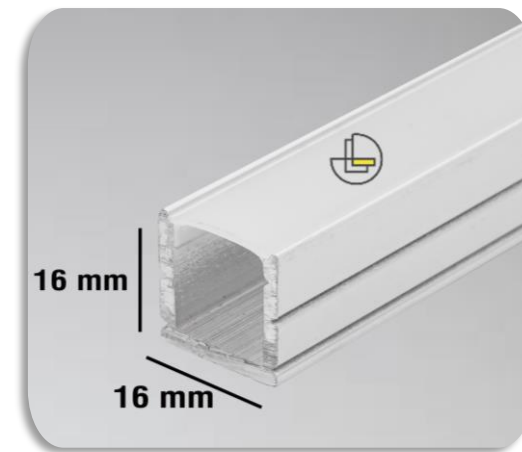

www.lotus-lighting.com

[lotus_lighting_group](https://www.instagram.com/lotus_lighting_group)

09121011543

021-22364223

قیمت : 291.500 تومان

کد محصول : 140

پروفیل بدون لبه، قابل استفاده به صورت توکار، روکار
استفاده به عنوان نور دکوراتیو
دارای یک لاین نوری : (آفتابی، مهتابی، نچرال)
رنگ بدنه پروفیل : (سفید، مشکی، آلومینیومی)
توان: ۱۶-۳۲ وات