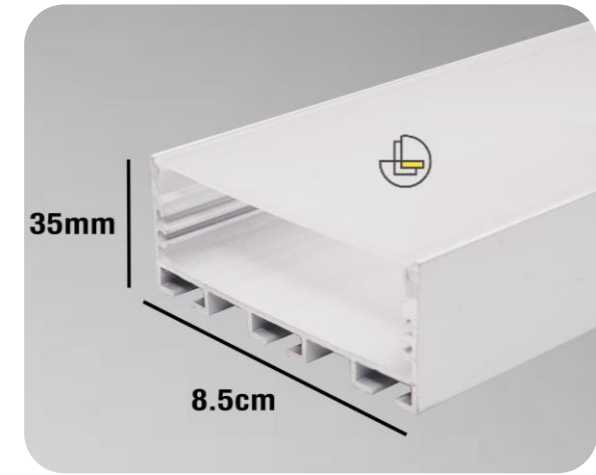

www.lotus-lighting.com

[lotus_lighting_group](https://www.instagram.com/lotus_lighting_group)

09121011543

021-22364223

قیمت : 1.226.000 تومان

کد محصول : 510

پروفیل با لبه فنر خور، قابل استفاده به صورت توکار، روکار و آویز
استفاده به عنوان نور اصلی
دارای پنج لاین نوری : (آفتابی، مهتابی، نچرال)
رنگ بدنه پروفیل : (سفید، مشکی، آلومینیومی)
توان: ۱۶۰ - ۸۰ وات