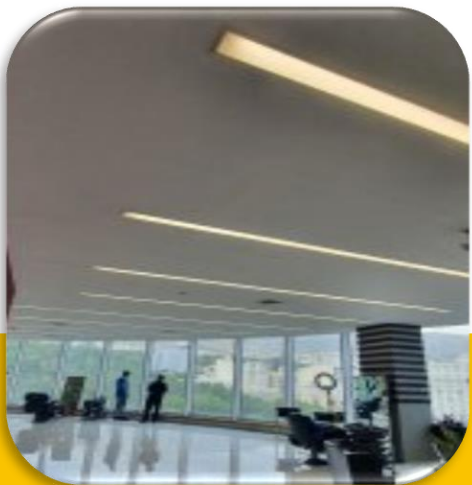

www.lotus-lighting.com

[lotus_lighting_group](https://www.instagram.com/lotus_lighting_group)

09121011543

021-22364223

قیمت : 742.500 تومان

کد محصول : 320

پروفیل با لبه فنرخور، قابل استفاده به صورت توکار

استفاده به عنوان نور اصلی