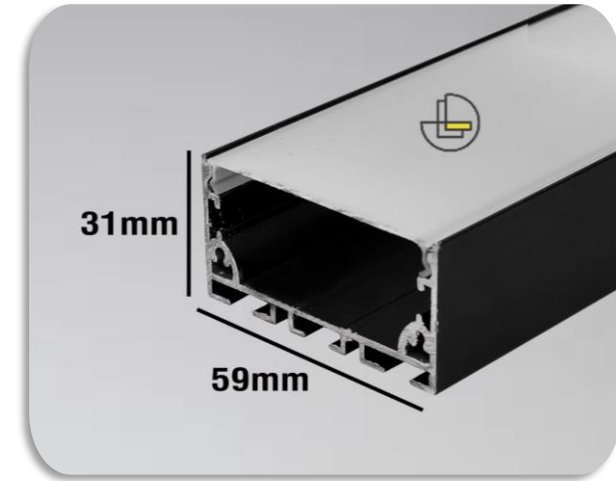

قیمت : 825.000 تومان

کد محصول : 330

پروفیل بدون لبه فنرخور، قابل استفاده به صورت توکار، روکار، آویز

استفاده به عنوان نور اصلی

دارای سه لاین نوری : (آفتابی، مهتابی، نچرال)

رنگ بدنه پروفیل : (سفید، مشکی، آلومینیومی)

توان: ۹۶-۶۴ وات

www.lotus-lighting.com

[lotus_lighting_group](https://www.instagram.com/lotus_lighting_group)

09121011543

021-22364223