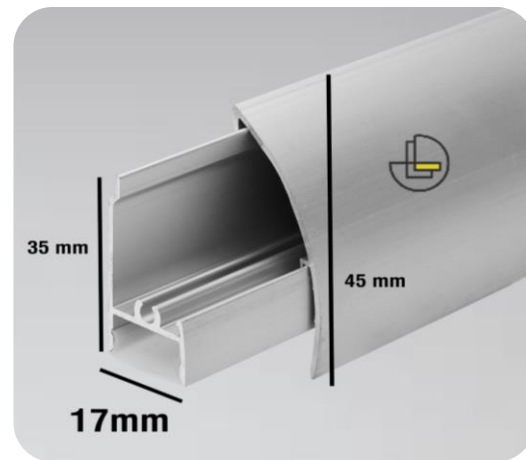

قیمت : 390.000 تومان

کد محصول : C 210

قرنیز کرو دوتکه، مدل نور به پایین

دارای یک لاین نوری : (آفتابی، مهتابی، نچرال)

رنگ بدنه قرنیز : (آلومینیومی، سفید، مشکی). امکان سفارش در هر تونالیته ی رنگی

توان: ۱۶-۳۲ وات

برق ورودی : (۲۲۰ ولت)

www.lotus-lighting.com

[lotus_lighting_group](https://www.instagram.com/lotus_lighting_group)

09121011543

021-22364223