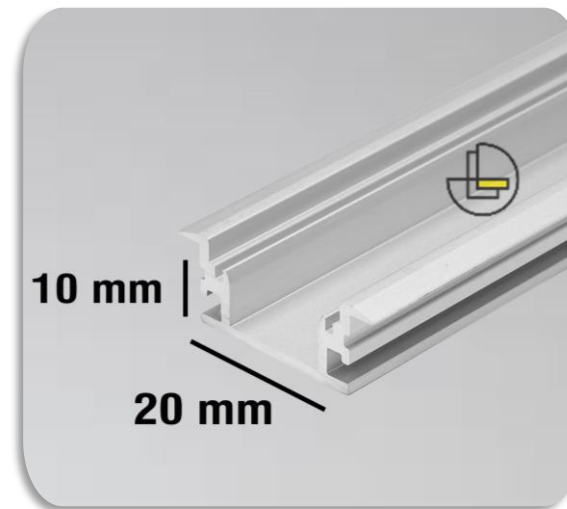

قیمت : 365.000 تومان

کد محصول : 104

پروفیل با لبه، مدل دفنی به صورت توکار
دارای یک لاین نوری : (آفتابی، مهتابی، نچرال)
رنگ بدنه پروفیل : (آلومینیومی)
توان: ۱۶-۳۲ وات
برق ورودی : (۲۲۰ ولت، ۱۲ ولت)
ضدآب، ضدضربه

www.lotus-lighting.com

[lotus_lighting_group](https://www.instagram.com/lotus_lighting_group)

09121011543

021-22364223