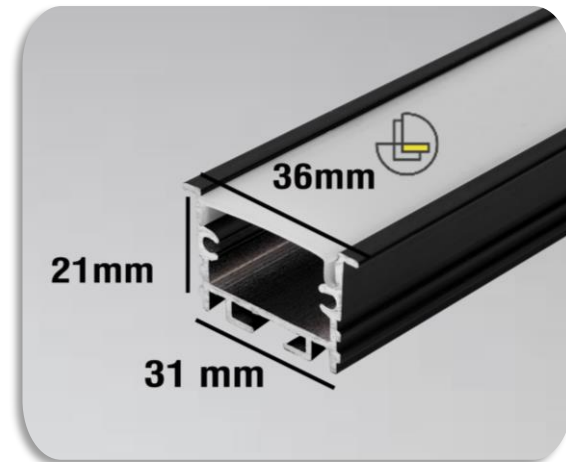

www.lotus-lighting.com

[lotus_lighting_group](https://www.instagram.com/lotus_lighting_group)

09121011543

021-22364223

قیمت : 544.000 تومان

کد محصول : 220

پروفیل با لبه فنر خور، قابل استفاده به صورت توکار
استفاده به عنوان نور کمکی
دارای دو لاین نوری : (آفتابی، مهتابی، نچرال)
رنگ بدنه پروفیل : (سفید، مشکی، آلومینیومی)
توان: ۳۲ - ۶۴ وات