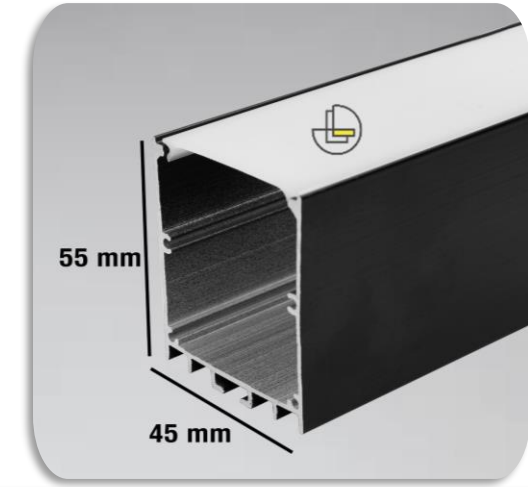

قیمت : 929.500 تومان

کد محصول : 350

پروفیل بدون لبه، قابل استفاده به صورت توکار، روکار و آویز
استفاده به عنوان نور اصلی
دارای سه لاین نوری : (آفتابی، مهتابی، نچرال)
رنگ بدنه پروفیل : (سفید، مشکی، آلومینیومی)
توان: ۹۶-۶۴ وات

www.lotus-lighting.com

[lotus_lighting_group](https://www.instagram.com/lotus_lighting_group)

09121011543

021-22364223