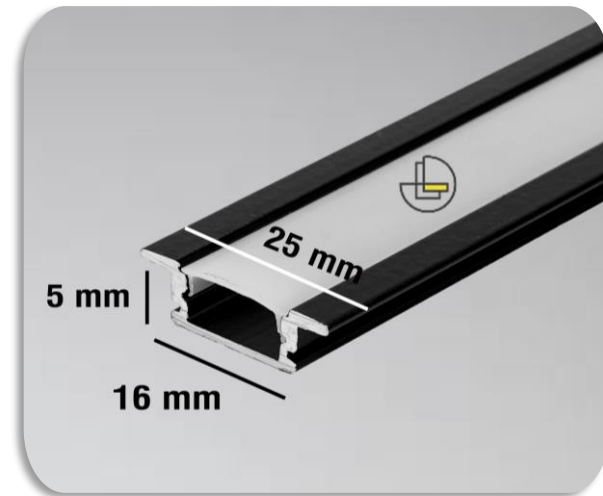

www.lotus-lighting.com

[lotus_lighting_group](https://www.instagram.com/lotus_lighting_group)

09121011543

021-22364223

قیمت : 278.300 تومان

کد محصول : 120

پروفیل با لبه، قابل استفاده به صورت توکار
استفاده به عنوان نور دکوراتیو
دارای یک لاین نوری : (آفتابی، مهتابی، نچرال)
رنگ بدنه پروفیل : (سفید، مشکی، آلومینیومی)
توان: ۱۶-۳۲ وات