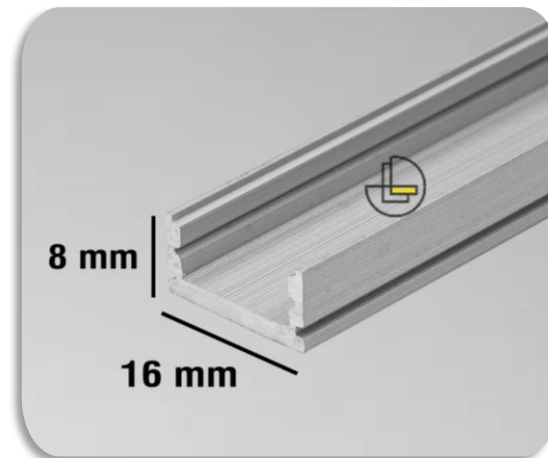

www.lotus-lighting.com

[lotus_lighting_group](https://www.instagram.com/lotus_lighting_group)

09121011543

021-22364223

قیمت : 242.500 تومان

کد محصول : 110

پروفیل بدون لبه، مناسب داخل کمد، کابینت، قابل استفاده به صورت توکار، روکار
استفاده به عنوان نور دکوراتیو
دارای یک لاین نوری : (آفتابی، مهتابی، نچرال)
رنگ بدنه پروفیل : (آلومینیومی، سفید)
توان: ۱۶-۳۲ وات