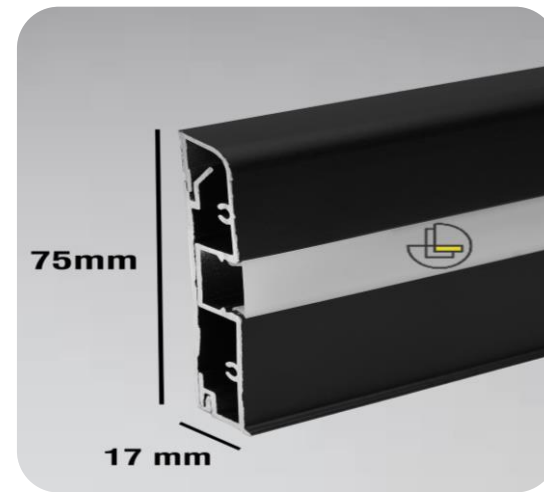

قیمت : 420.000 تومان

کد محصول : C 220

قرنیز، مدل نور از وسط

دارای یک لاین نوری : (آفتابی، مهتابی، نچرال)

رنگ بدنه قرنیز : (آلومینیومی، سفید، مشکی). امکان سفارش در هر تونالیته ی رنگی

توان: ۱۶-۳۲ وات

برق ورودی : (۲۲۰ ولت)

www.lotus-lighting.com

[lotus_lighting_group](https://www.instagram.com/lotus_lighting_group)

09121011543

021-22364223