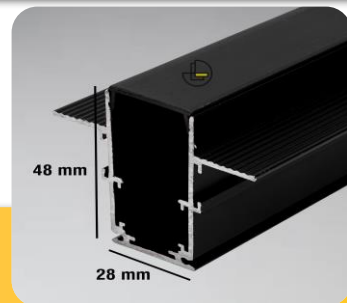

ریل توکار

قیمت : 975.000 تومان