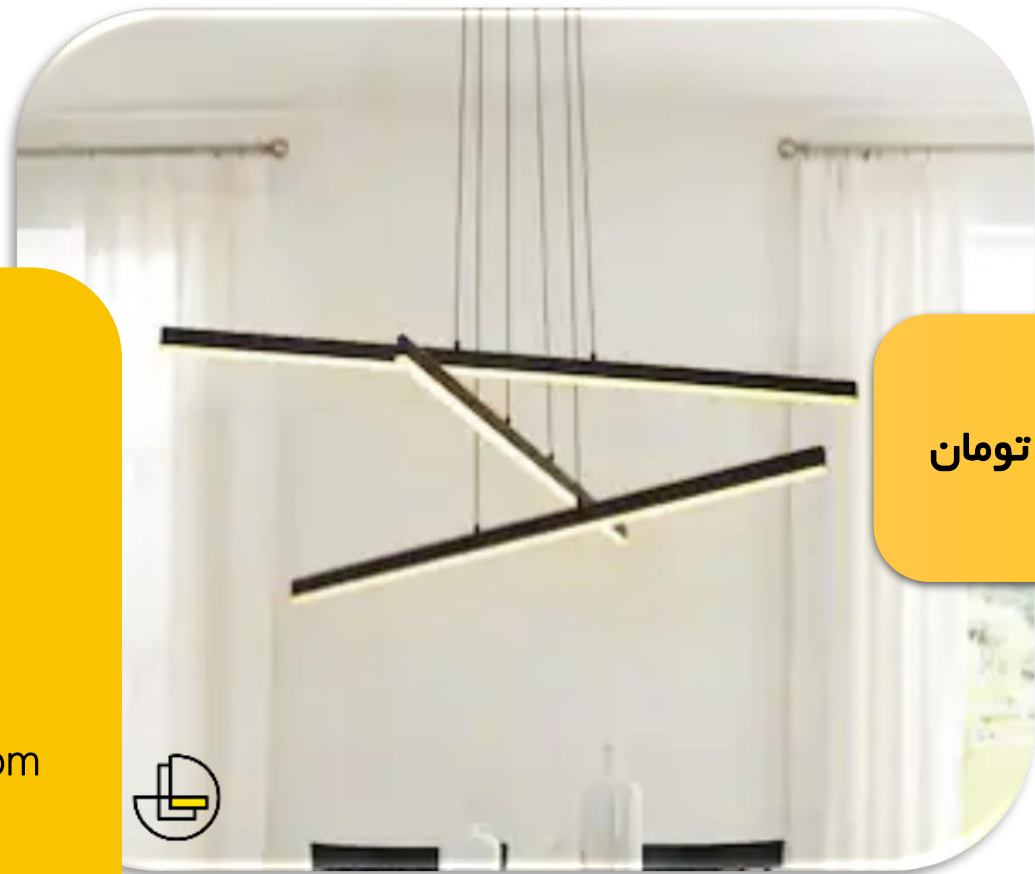

قیمت : 583.000 تومان

کد محصول : 240

پروفیل بدون لبه، قابل استفاده به صورت روکار و آویز
استفاده به عنوان نور کمکی
دارای دو لاین نوری : (آفتابی، مهتابی، نچرال)
رنگ بدنه پروفیل : (سفید، مشکی، آلومینیومی)
توان: ۳۲ - ۶۴ وات

www.lotus-lighting.com

[lotus_lighting_group](https://www.instagram.com/lotus_lighting_group)

09121011543

021-22364223