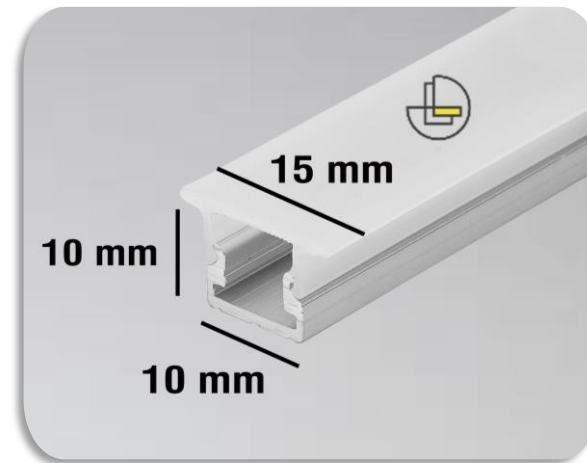

قیمت : 180.000 تومان

کد محصول : 100

پروفیل بالبه، مناسب داخل کمد، کابینت ، قابل استفاده به صورت توکار
استفاده به عنوان نور دکوراتیو
دارای یک لاین نوری : (آفتابی، مهتابی، نچرال)
رنگ بدنه پروفیل : (آلومینیومی)
توان: ۱۶-۳۲ وات