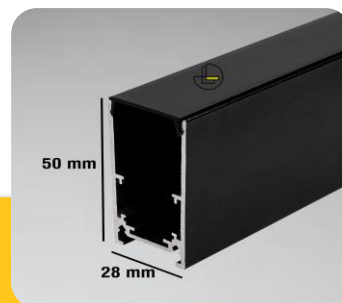

قیمت : 870.000 تومان

چراغ خطی 12 وات

قیمت : 940.000 تومان

چراغ خطی 18 وات

قیمت : 1.030.000 تومان

ریل توکار

قیمت : 975.000 تومان

ریل روکار