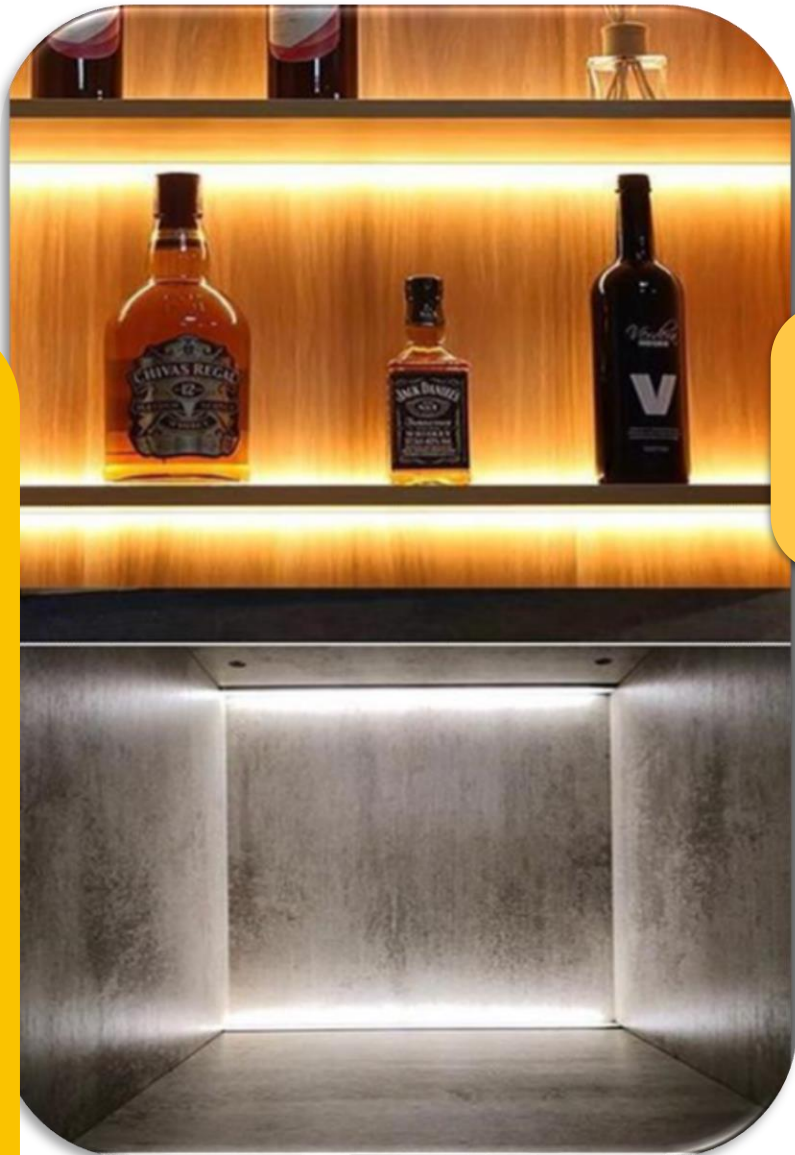

www.lotus-lighting.com

[lotus_lighting_group](https://www.instagram.com/lotus_lighting_group)

09121011543

021-22364223

قیمت : 430.000 تومان

کد محصول : 102

پروفیل دوطرفه، قابل استفاده به صورت توکار در انتها و کنار شلف
استفاده به عنوان نور دکوراتیو
دارای یک لاین نوری : (آفتابی، مهتابی، نچرال)
رنگ بدنه پروفیل : (آلومینیومی)
توان: ۱۶-۳۲ وات