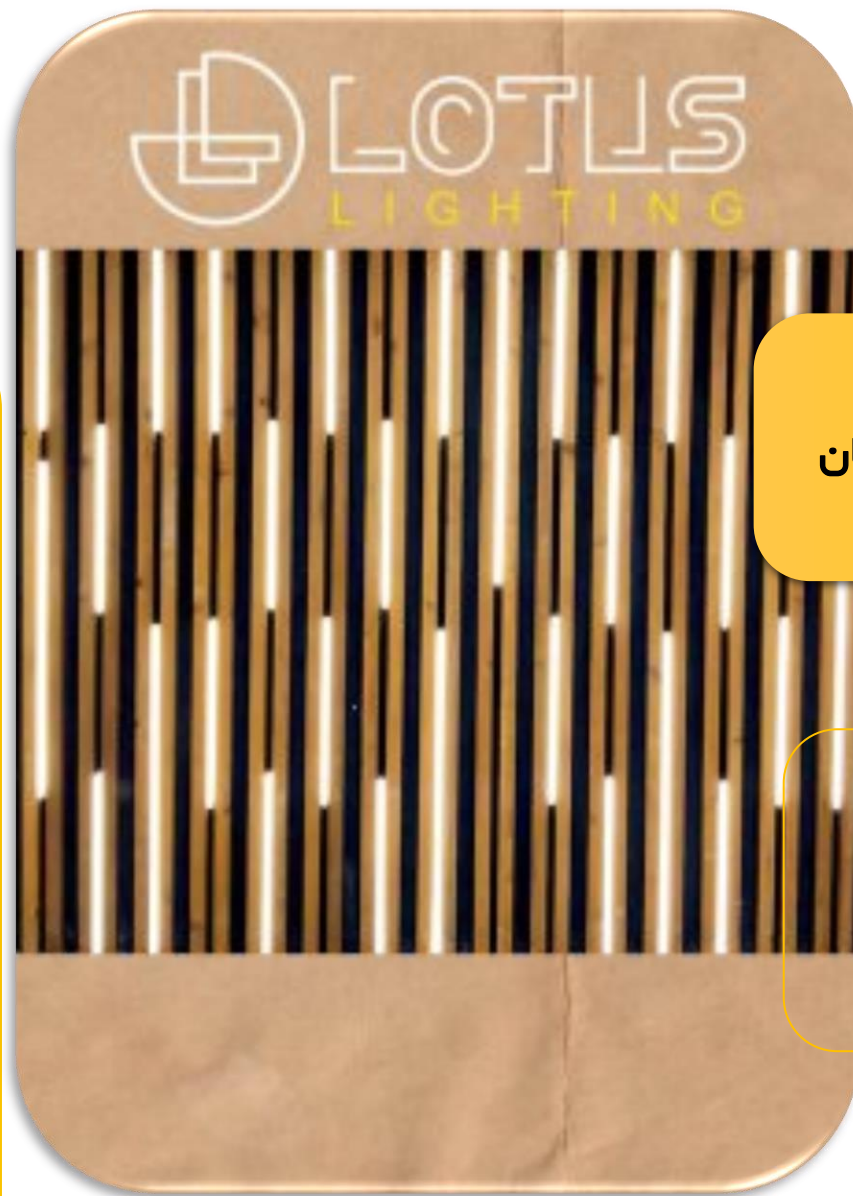

www.lotus-lighting.com

[lotus_lighting_group](https://www.instagram.com/lotus_lighting_group)

09121011543

021-22364223

قیمت : 291.500 تومان

کد محصول : 140

پروفیل بدون لبه، قابل استفاده به صورت توکار، روکار
استفاده به عنوان نور دکوراتیو
دارای یک لاین نوری : (آفتابی، مهتابی، نچرال)
رنگ بدنه پروفیل : (سفید، مشکی، آلومینیومی)
توان: ۱۶-۳۲ وات