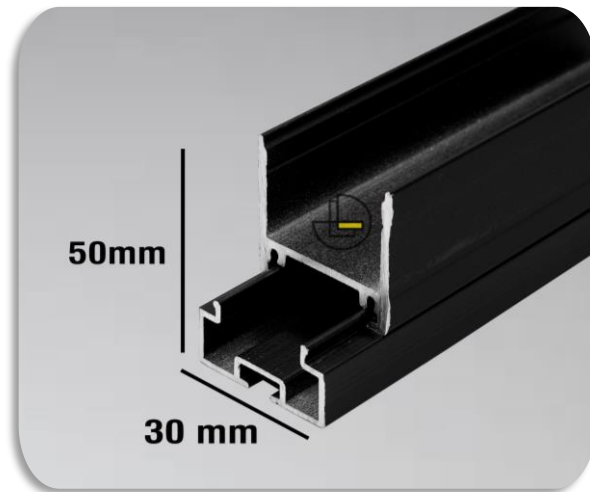

قیمت : 583.000 تومان

کد محصول : 240

پروفیل بدون لبه، قابل استفاده به صورت روکار و آویز
استفاده به عنوان نور کمکی
دارای دو لاین نوری : (آفتابی، مهتابی، نچرال)
رنگ بدنه پروفیل : (سفید، مشکی، آلومینیومی)
توان: ۳۲ - ۶۴ وات

www.lotus-lighting.com

[lotus_lighting_group](https://www.instagram.com/lotus_lighting_group)

09121011543

021-22364223