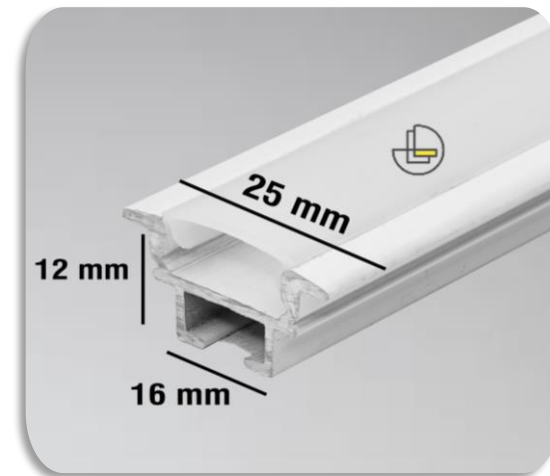

www.lotus-lighting.com

[lotus_lighting_group](https://www.instagram.com/lotus_lighting_group)

09121011543

021-22364223

قیمت : 314.600 تومان

کد محصول : 160

پروفیل با لبه، فنرخور، عمق کم، قابل استفاده به صورت توکار
استفاده به عنوان نور دکوراتیو
دارای یک لاین نوری : (آفتابی، مهتابی، نچرال)
رنگ بدنه پروفیل : (سفید، مشکی، آلومینیومی)
توان: ۱۶-۳۲ وات