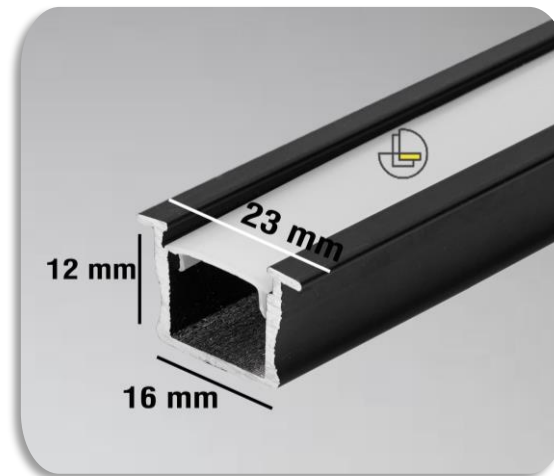

www.lotus-lighting.com

[lotus_lighting_group](https://www.instagram.com/lotus_lighting_group)

09121011543

021-22364223

قیمت : 308.000 تومان

کد محصول : 150

پروفیل با لبه، قابل استفاده به صورت توکار
استفاده به عنوان نور دکوراتیو
دارای یک لاین نوری : (آفتابی، مهتابی، نچرال)
رنگ بدنه پروفیل : (سفید، مشکی، آلومینیومی)
توان: ۳۲-۱۶ وات