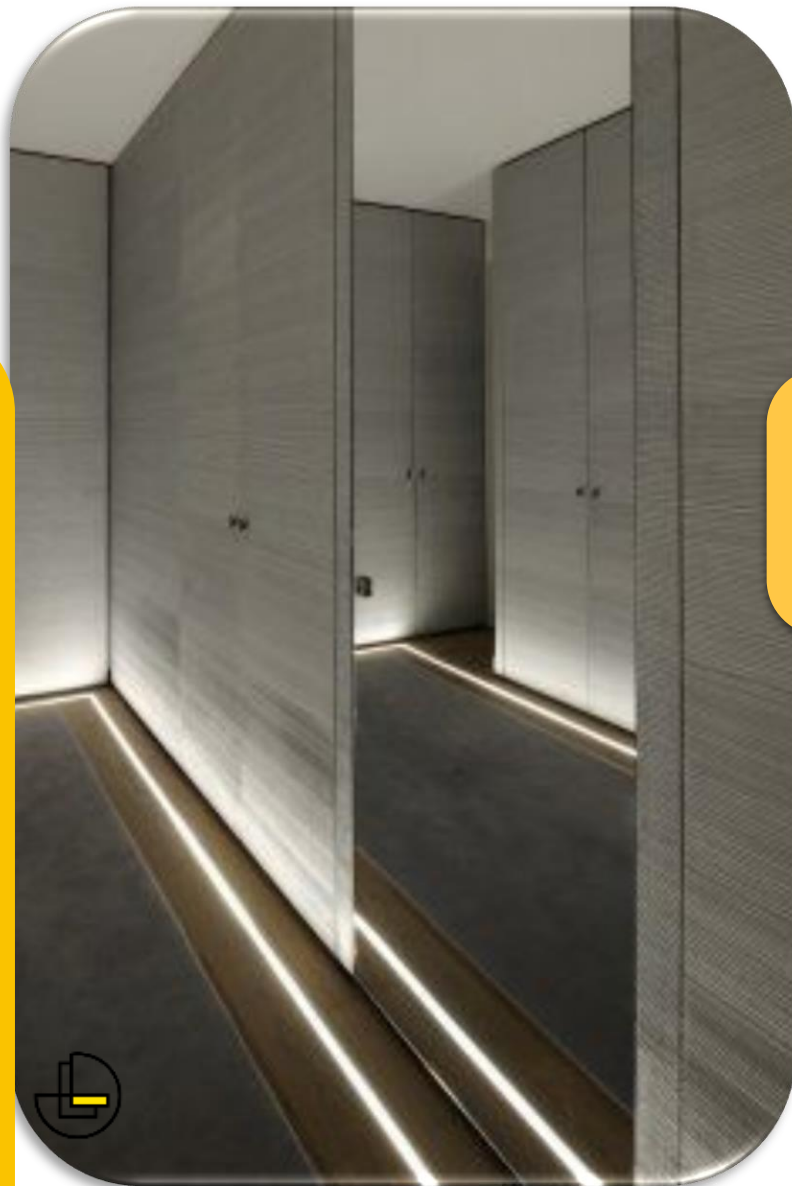

قیمت : 365.000 تومان

کد محصول : 104

پروفیل با لبه، مدل دفنی به صورت توکار
دارای یک لاین نوری : (آفتابی، مهتابی، نچرال)
رنگ بدنه پروفیل : (آلومینیومی)
توان: ۱۶-۳۲ وات
برق ورودی : (۲۲۰ ولت، ۱۲ ولت)
ضدآب، ضدضربه

www.lotus-lighting.com

[lotus_lighting_group](https://www.instagram.com/lotus_lighting_group)

09121011543

021-22364223