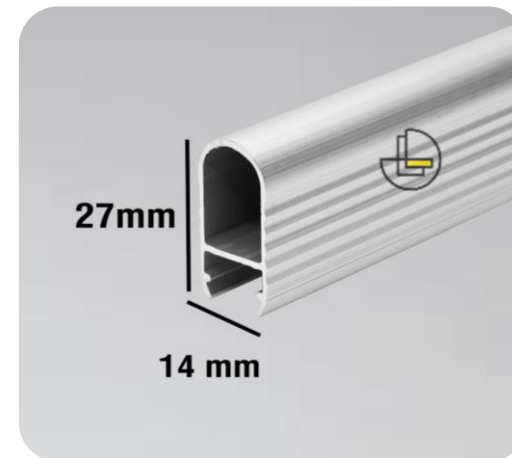

قیمت : 320.000 تومان

کد محصول : 101

پروفیل رگالی، مناسب رگال کمد
استفاده به عنوان نور دکوراتیو
دارای یک لاین نوری : (آفتابی، مهتابی، نچرال)
رنگ بدنه پروفیل : (آلومینیومی)
توان: ۱۶-۳۲ وات

www.lotus-lighting.com

[lotus_lighting_group](https://www.instagram.com/lotus_lighting_group)

09121011543

021-22364223