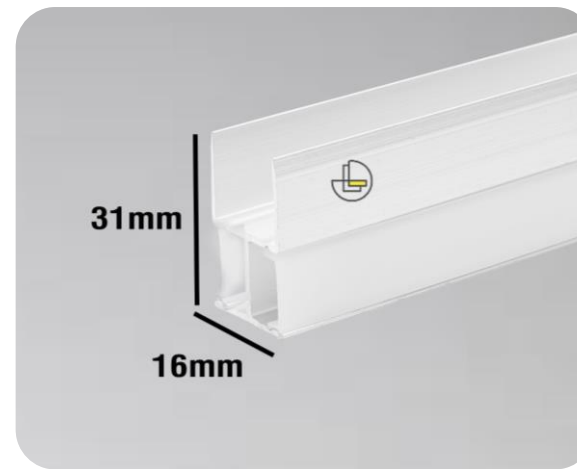

www.lotus-lighting.com

[lotus_lighting_group](https://www.instagram.com/lotus_lighting_group)

09121011543

021-22364223

قیمت : 430.000 تومان

کد محصول : 102

پروفیل دوطرفه، قابل استفاده به صورت توکار در انتها و کنار شلف
استفاده به عنوان نور دکوراتیو
دارای یک لاین نوری : (آفتابی، مهتابی، نچرال)
رنگ بدنه پروفیل : (آلومینیومی)
توان: ۱۶-۳۲ وات