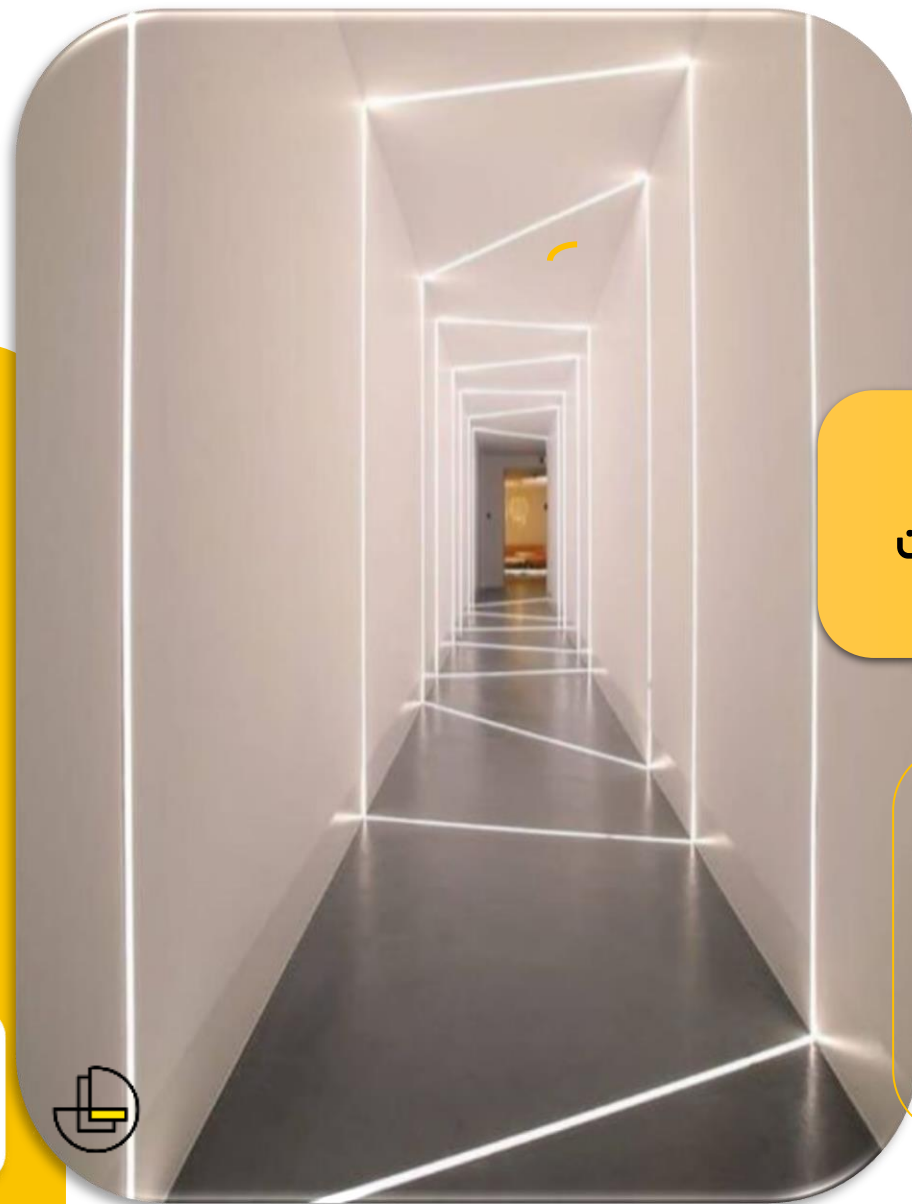

www.lotus-lighting.com

[lotus_lighting_group](https://www.instagram.com/lotus_lighting_group)

09121011543

021-22364223

قیمت : 385.000 تومان

کد محصول : 105

پروفیل بدون لبه دفنی، مخصوص کف، توکار
دارای یک لاین نوری : (آفتابی، مهتابی، نچرال)
رنگ بدنه پروفیل : (آلومینیومی)
توان: ۱۶-۳۲ وات
برق ورودی : (۲۲۰ ولت، ۱۲ ولت)
ضدآب و ضدضربه