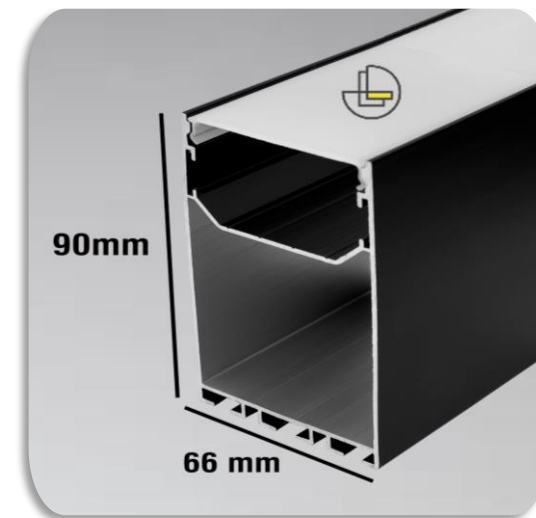

www.lotus-lighting.com

[lotus_lighting_group](https://www.instagram.com/lotus_lighting_group)

09121011543

021-22364223

قیمت : 1.226.500 تومان

کد محصول : 360

پروفیل بدون لبه عمق زیاد، قابل استفاده به صورت روکار و آویز
استفاده به عنوان نور اصلی
دارای سه لاین نوری : (آفتابی، مهتابی، نچرال)
رنگ بدنه پروفیل : (سفید، مشکی، آلومینیومی)
توان: ۶۴-۹۶ وات