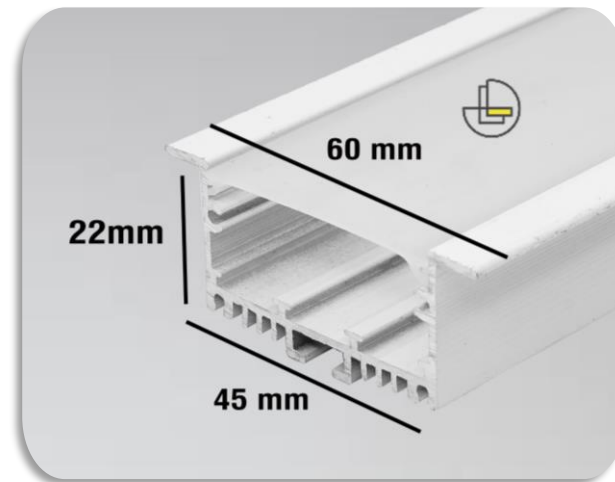

www.lotus-lighting.com

[lotus_lighting_group](https://www.instagram.com/lotus_lighting_group)

09121011543

021-22364223

قیمت : 742.500 تومان

کد محصول : 320

پروفیل با لبه فنرخور، قابل استفاده به صورت توکار

استفاده به عنوان نور اصلی