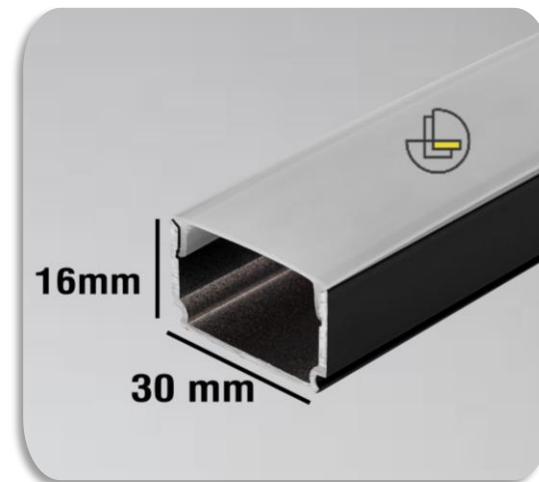

www.lotus-lighting.com

[lotus_lighting_group](https://www.instagram.com/lotus_lighting_group)

09121011543

021-22364223

قیمت : 511.500 تومان

کد محصول : 210

پروفیل بدون لبه، قابل استفاده به صورت توکار، روکار و آویز
استفاده به عنوان نور کمکی
دارای دو لاین نوری : (آفتابی، مهتابی، نچرال)
رنگ بدنه پروفیل : (سفید، مشکی، آلومینیومی)
توان: ۳۲ - ۶۴ وات