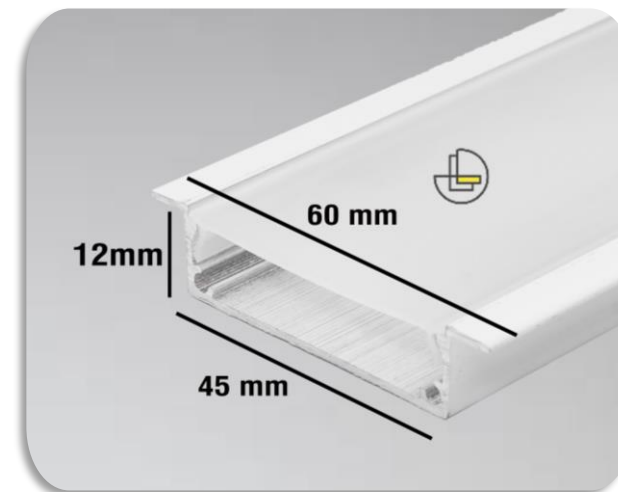

قیمت : 720.000 تومان

کد محصول : 310

پروفیل با لبه، قابل استفاده به صورت توکار
استفاده به عنوان نور اصلی
دارای سه لاین نوری : (آفتابی، مهتابی، نچرال)
رنگ بدنه پروفیل : (سفید، مشکی، آلومینیومی)
توان: ۹۶-۶۴ وات

www.lotus-lighting.com

[lotus_lighting_group](https://www.instagram.com/lotus_lighting_group)

09121011543

021-22364223