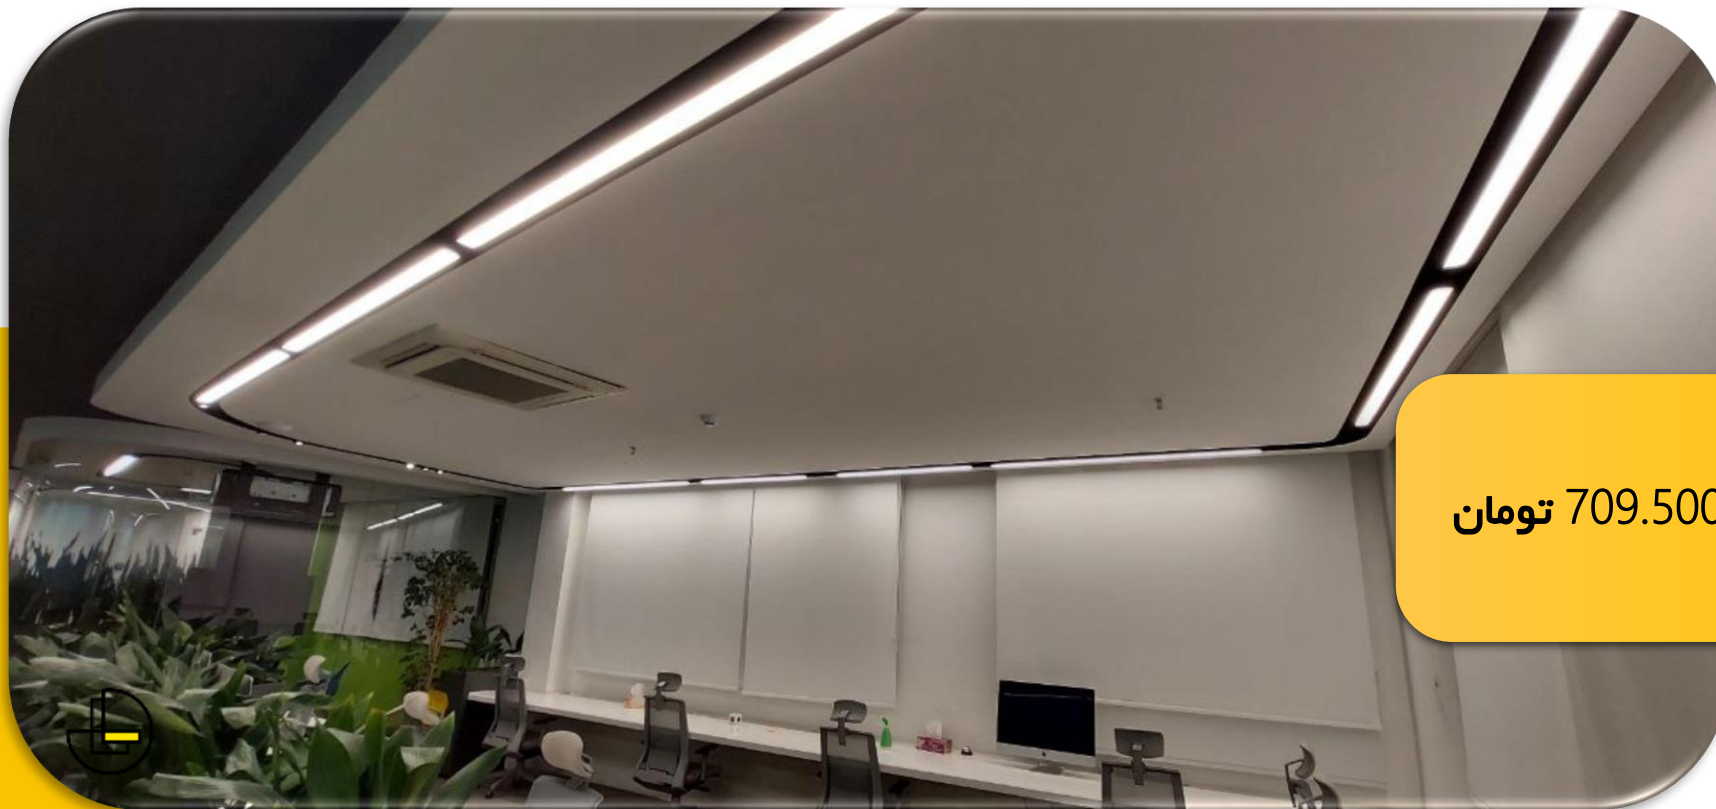

قیمت : 709.500 تومان

کد محصول : 300

پروفیل بدون لبه، قابل استفاده به صورت توکار، روکار و آویز

استفاده به عنوان نور اصلی

دارای سه لاین نوری : (آفتابی، مهتابی، نچرال)

رنگ بدنه پروفیل : (سفید، مشکی، آلومینیومی)

توان: ۹۶-۶۴ وات

www.lotus-lighting.com

[lotus_lighting_group](https://www.instagram.com/lotus_lighting_group)

09121011543

021-22364223