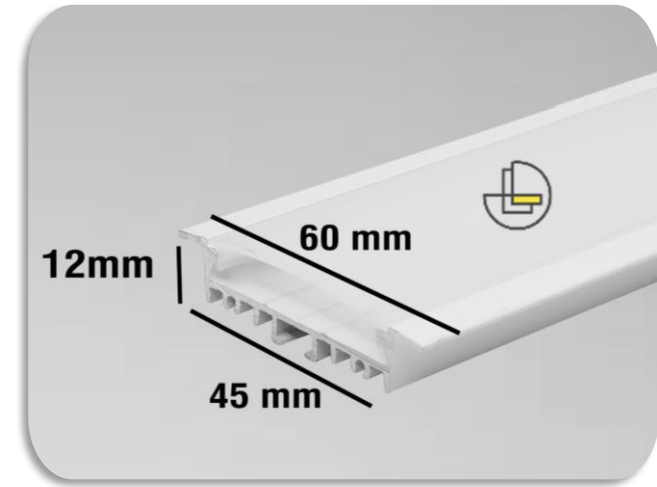

www.lotus-lighting.com

[lotus_lighting_group](https://www.instagram.com/lotus_lighting_group)

09121011543

021-22364223

قیمت : 735.000 تومان

کد محصول : 310-1

پروفیل با لبه فنرخور، قابل استفاده به صورت توکار
استفاده به عنوان نور اصلی
دارای سه لاین نوری : (آفتابی، مهتابی، نچرال)
رنگ بدنه پروفیل : (سفید، مشکی، آلومینیومی)
توان: ۹۶-۶۴ وات