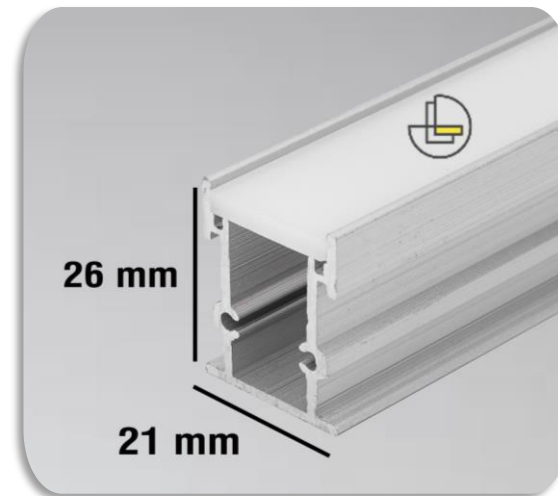

www.lotus-lighting.com

[lotus_lighting_group](https://www.instagram.com/lotus_lighting_group)

09121011543

021-22364223

قیمت : 385.000 تومان

کد محصول : 105

پروفیل بدون لبه دفنی، مخصوص کف، توکار
دارای یک لاین نوری : (آفتابی، مهتابی، نچرال)
رنگ بدنه پروفیل : (آلومینیومی)
توان: ۱۶-۳۲ وات
برق ورودی : (۲۲۰ ولت، ۱۲ ولت)
ضدآب و ضدضربه