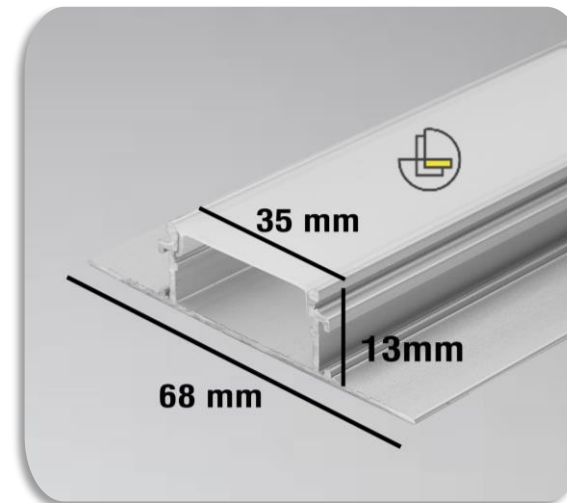

www.lotus-lighting.com

[lotus_lighting_group](https://www.instagram.com/lotus_lighting_group)

09121011543

021-22364223

قیمت : 580.000 تومان

کد محصول : 260

پروفیل بدون لبه، قابل استفاده به صورت توکار کنافی
استفاده به عنوان نور کمکی
دارای دو لاین نوری : (آفتابی، مهتابی، نچرال)
رنگ بدنه پروفیل : (آلومینیومی)
توان: ۶۴ - ۳۲ وات