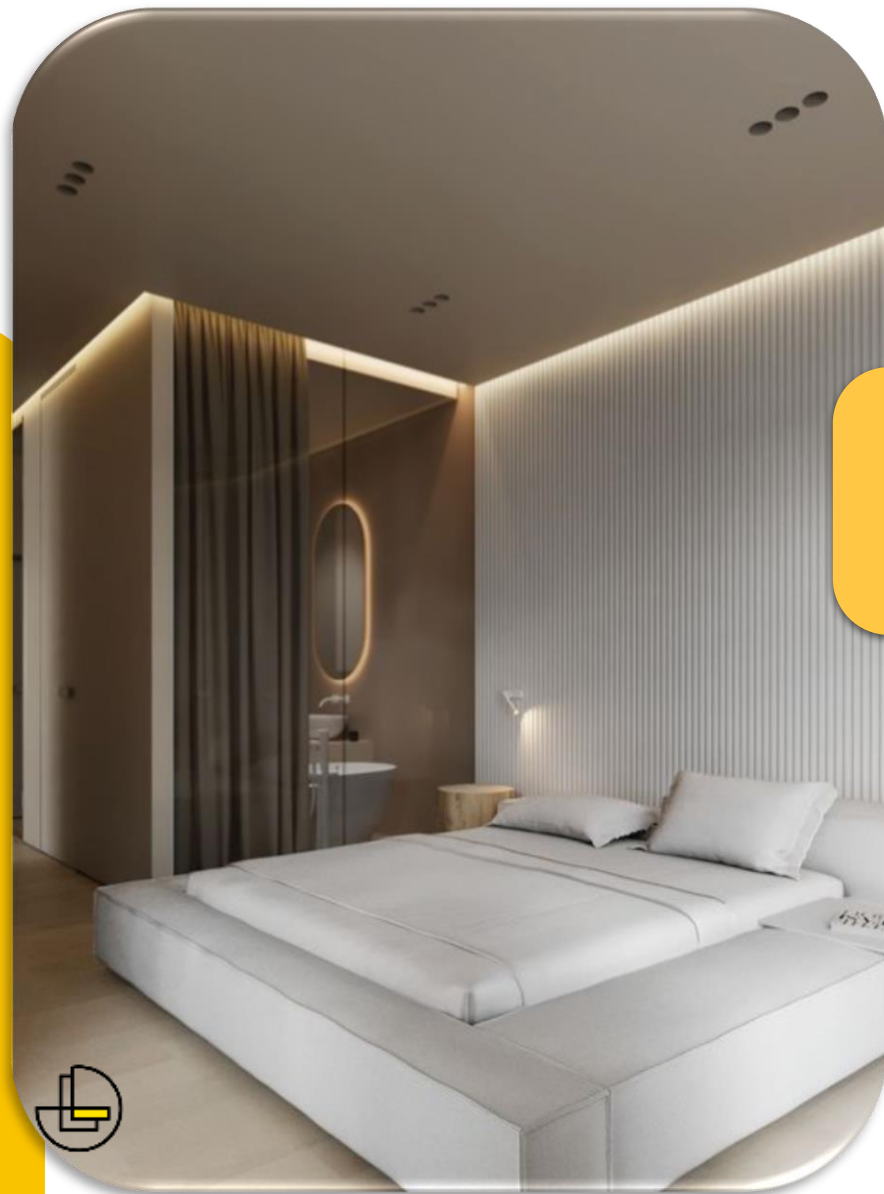

www.lotus-lighting.com

[lotus_lighting_group](https://www.instagram.com/lotus_lighting_group)

09121011543

021-22364223

قیمت : 592.500 تومان

کد محصول : 270

پروفیل با لبه، قابل استفاده به صورت توکار مخفی کنافی
استفاده به عنوان نور کمکی
دارای دو لاین نوری : (آفتابی، مهتابی، نچرال)
رنگ بدنه پروفیل : (سفید، مشکی، آلومینیومی)
توان: ۶۴ - ۳۲ وات