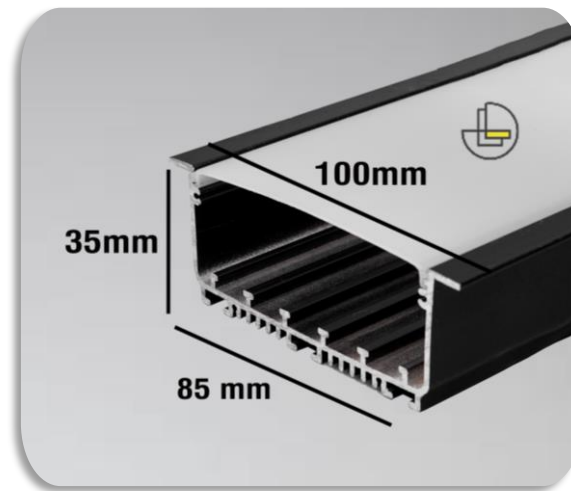

www.lotus-lighting.com

[lotus_lighting_group](https://www.instagram.com/lotus_lighting_group)

09121011543

021-22364223

قیمت : 1.314.500 تومان

کد محصول : 520

پروفیل با لبه فنر خور، قابل استفاده به صورت توکار
استفاده به عنوان نور اصلی
دارای پنج لاین نوری : (آفتابی، مهتابی، نچرال)
رنگ بدنه پروفیل : (سفید، مشکی، آلومینیومی)
توان: ۱۶۰ - ۸۰ وات