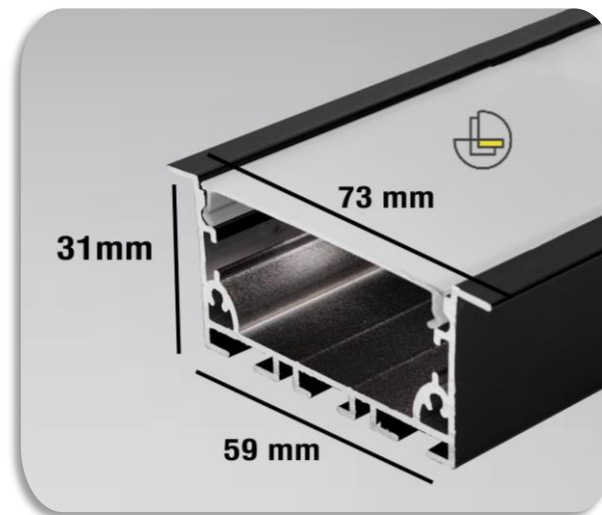

توان: ۹۶-۶۴ وات

www.lotus-lighting.com

[lotus_lighting_group](https://www.instagram.com/lotus_lighting_group)

09121011543

021-22364223

قیمت : 858.000 تومان

کد محصول : 340

پروفیل با لبه فنر خور، قابل استفاده به صورت توکار