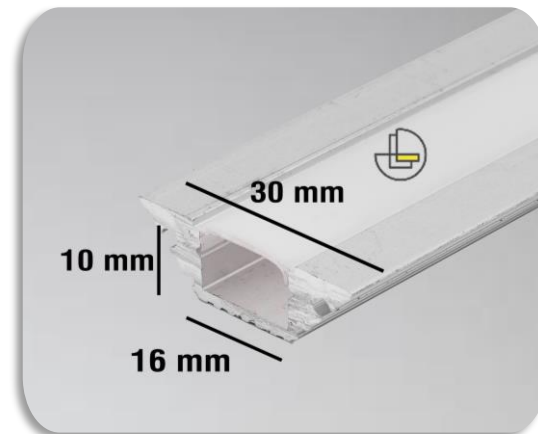

www.lotus-lighting.com

[lotus_lighting_group](https://www.instagram.com/lotus_lighting_group)

09121011543

021-22364223

قیمت : 290.400 تومان

کد محصول : 130

پروفیل با لبه کنجی، مناسب کنج، قابل استفاده به صورت توکار، روکار
استفاده به عنوان نور دکوراتیو
دارای یک لاین نوری : (آفتابی، مهتابی، نچرال)
رنگ بدنه پروفیل : (سفید، مشکی، آلومینیومی)
توان: ۱۶-۳۲ وات