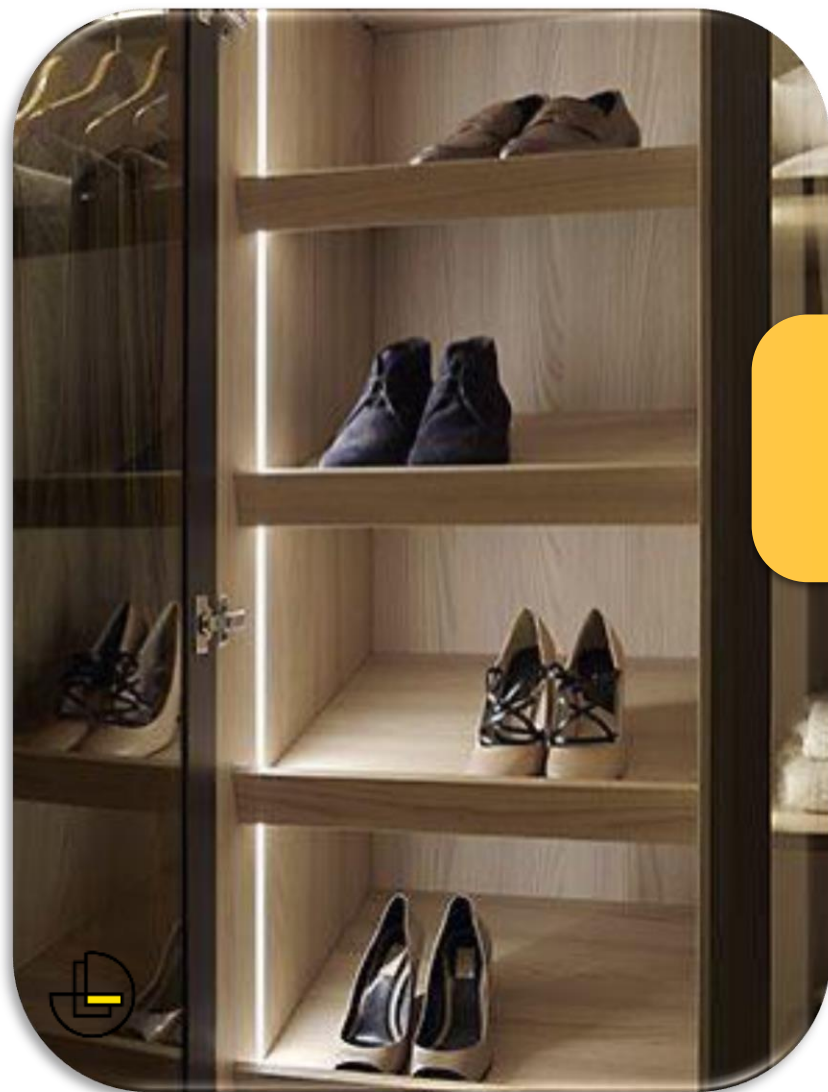

قیمت : 180.000 تومان

کد محصول : 100

پروفیل بالبه، مناسب داخل کمد، کابینت ، قابل استفاده به صورت توکار
استفاده به عنوان نور دکوراتیو
دارای یک لاین نوری : (آفتابی، مهتابی، نچرال)
رنگ بدنه پروفیل : (آلومینیومی)
توان: ۱۶-۳۲ وات

www.lotus-lighting.com

[lotus_lighting_group](https://www.instagram.com/lotus_lighting_group)

09121011543

021-22364223