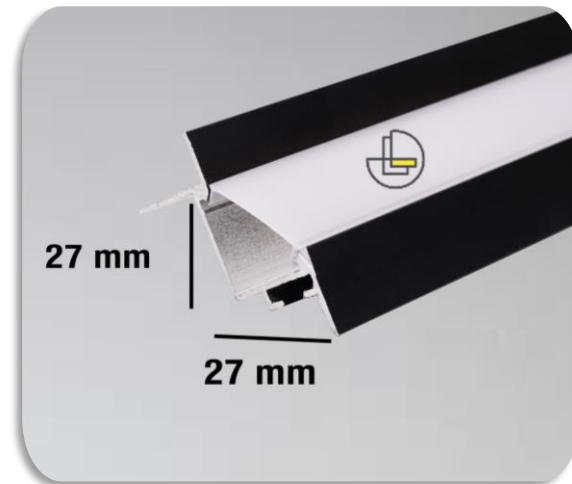

www.lotus-lighting.com

[lotus_lighting_group](https://www.instagram.com/lotus_lighting_group)

09121011543

021-22364223

قیمت : 592.500 تومان

کد محصول : 270

پروفیل با لبه، قابل استفاده به صورت توکار مخفی کنافی
استفاده به عنوان نور کمکی
دارای دو لاین نوری : (آفتابی، مهتابی، نچرال)
رنگ بدنه پروفیل : (سفید، مشکی، آلومینیومی)
توان: ۶۴ - ۳۲ وات